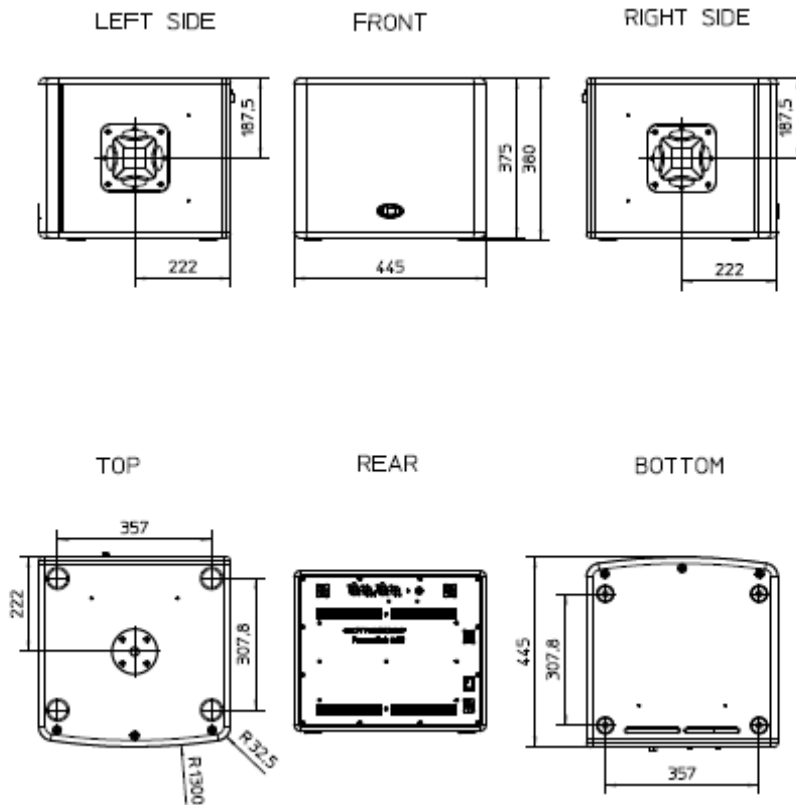

PowerSub 312

1 x12"

D-Lite

Kolumna aktywna typu subwoofer.

Specyfikacja techniczna

Rodzaj kolumny:	subwoofer, aktywny, 12"
Moc wzmacniacza Sub:	800 Watt
Moc wzmacniacza MID-HIGH:	2x 250 Watt przy 40hm'ach
Maksymalny SPL (1m/calc.):	121dB
Zmienna częstotliwość zwrotnicy:	70Hz, 100Hz, 140Hz
Dyspersja:	dookólna
Przetwornik niskotonowy:	DND 12S400
Zabezpieczenia:	Voice Coil Protection, Ochrona przed przegrzaniem Limiter sygnału
Wymiary (szer. x wys. x gł.):	445 x 380 x 445 [mm]
Waga netto:	22,5 kg
Gwarancja:	3 lata

WYMIARY

SCHEMAT BLOKOWY