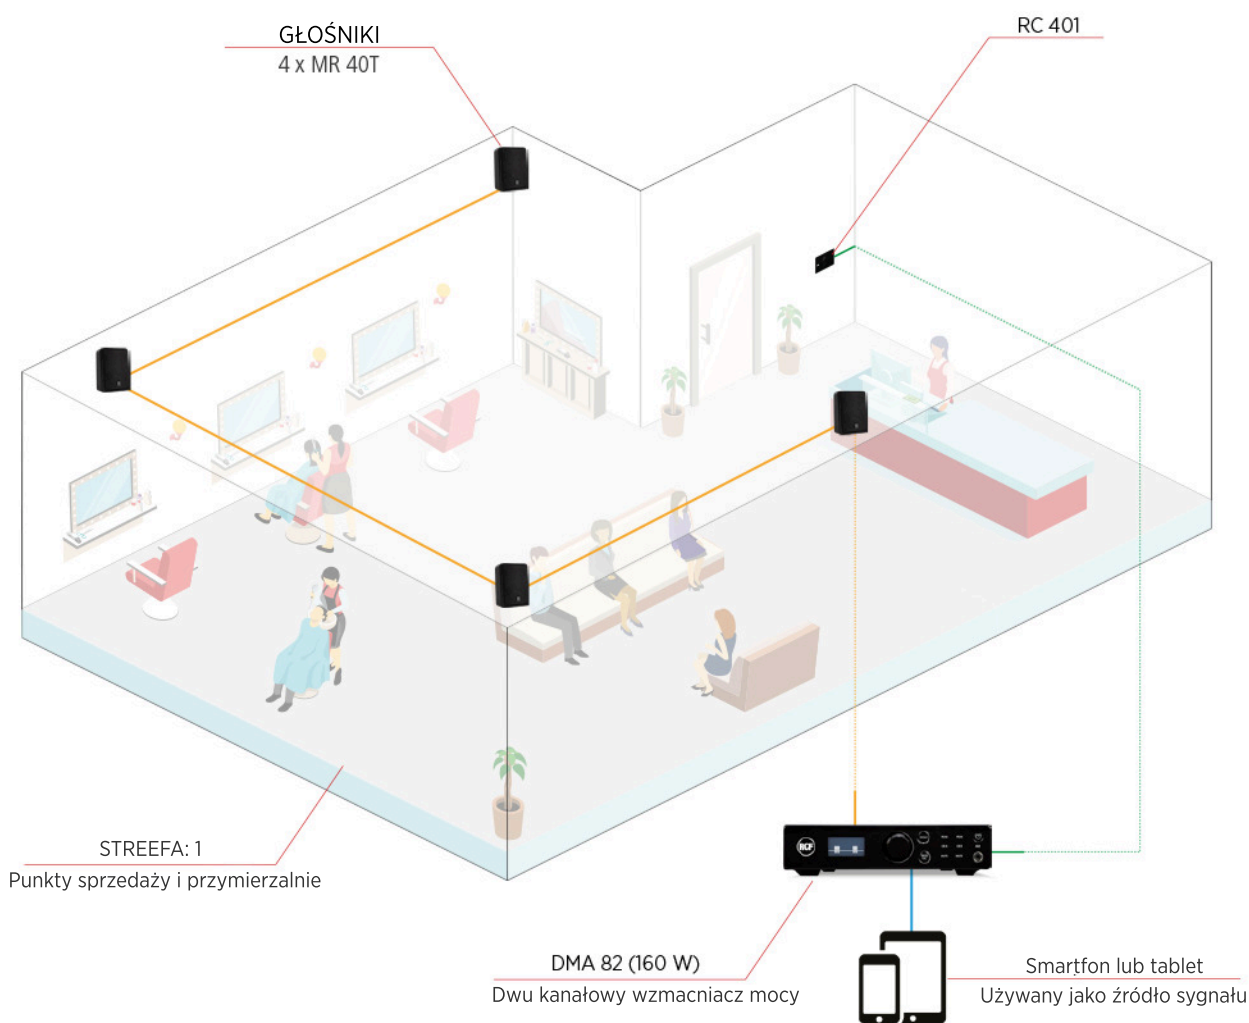

MAŁY SKLEP

Muzyka w tle dla małych aplikacji takich jak: salon piękności, mały sklep lub księgarnia.

| STREFY | WZMACNIACZ | MOC | WYJ. LINIOWE | GŁOŚNIKI | STREFY | AKCESORIA |
|--------|------------|-------|-----------------|---|--------------------------------|-----------|
| 1 | DMA 82 | 160 W | HI IMP. lub lub | 4 x MR 40T 4 x MQ 50C 4 x MF 33EN | PUNKT SPRZEDAŻY PRZYMIERZALNIE | RC 401 |

— Wyjście wzmacniacza — Wejście audio — Akcesoria