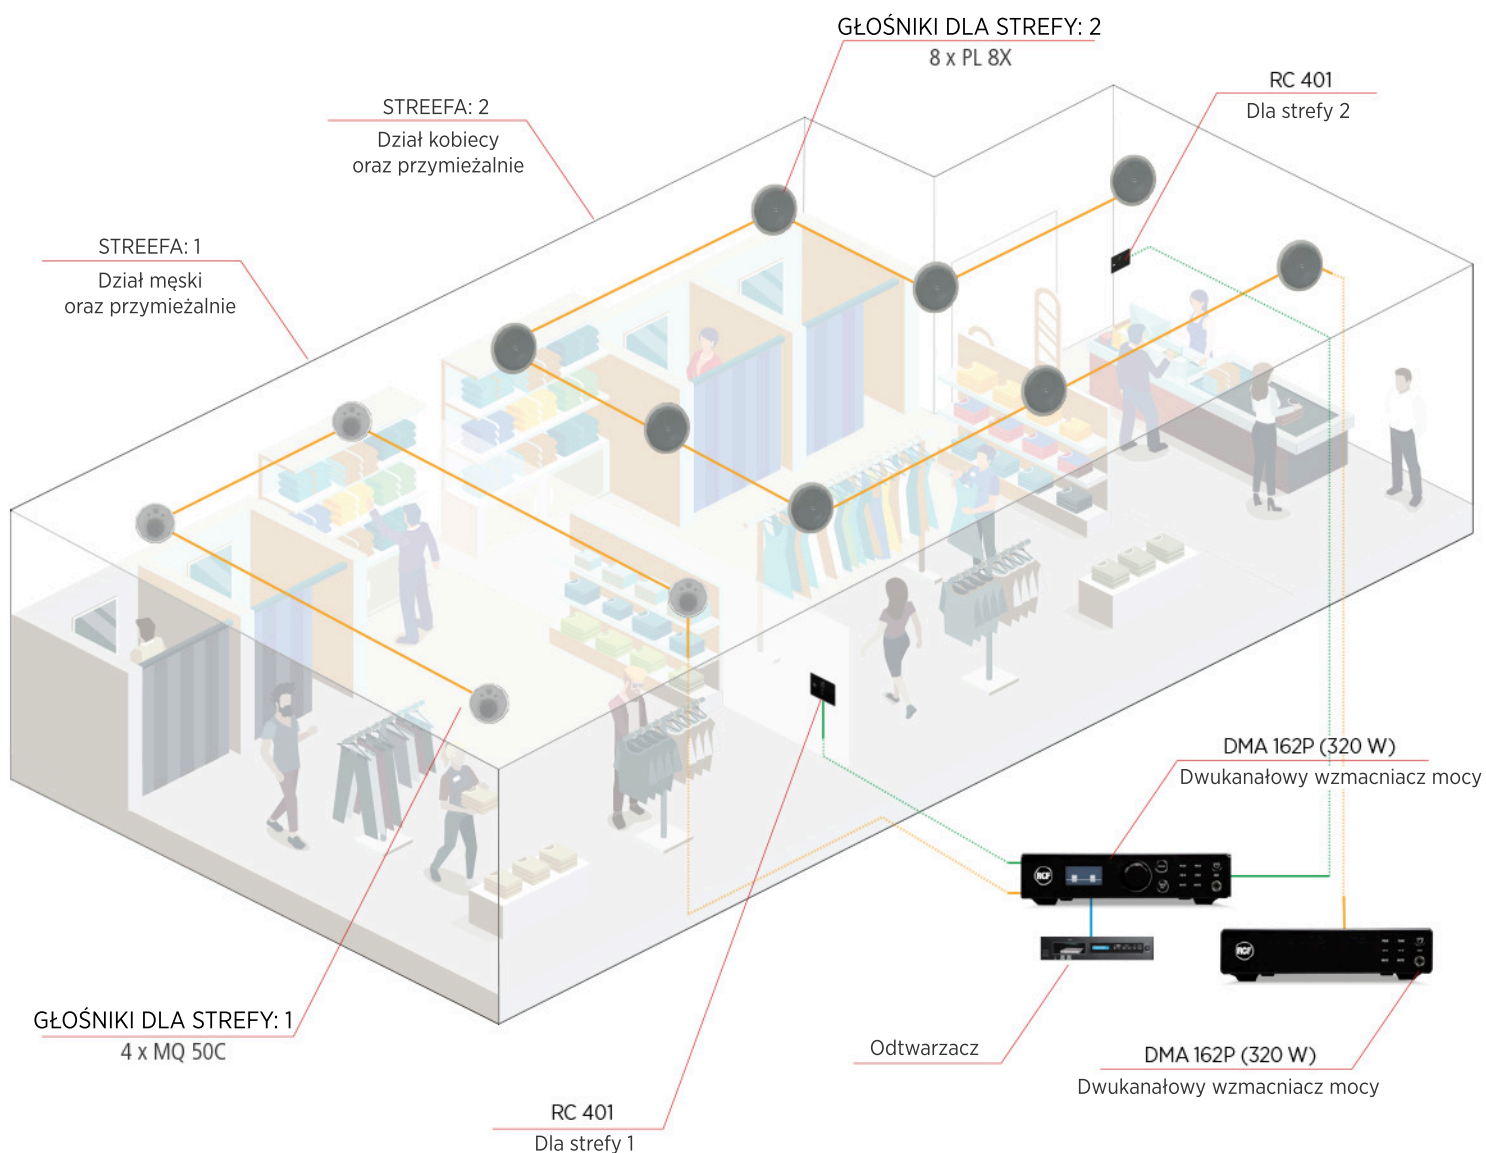

DUŻA POWIERZCHNIA HANDLOWA

Muzyka w tle dla dużej powierzchni handlowej. Powierzchnia jest podzielona na strefę damską oraz strefę męską, które oferują inny program muzyczny.

STREFY	WZMACNIACZ	MOC	WYJ. LINIOWE	GŁOŚNIKI	STREFY	AKCESORIA
2	DMA 162	320 W	LOW IMP.	4 x MQ 50C	MĘSKA	2 X RC 401
	DMA 162P		HI IMP.	8 x PL 8X	DAMSKA	

— Wyjście wzmacniacza — Wejście audio — Akcesoria