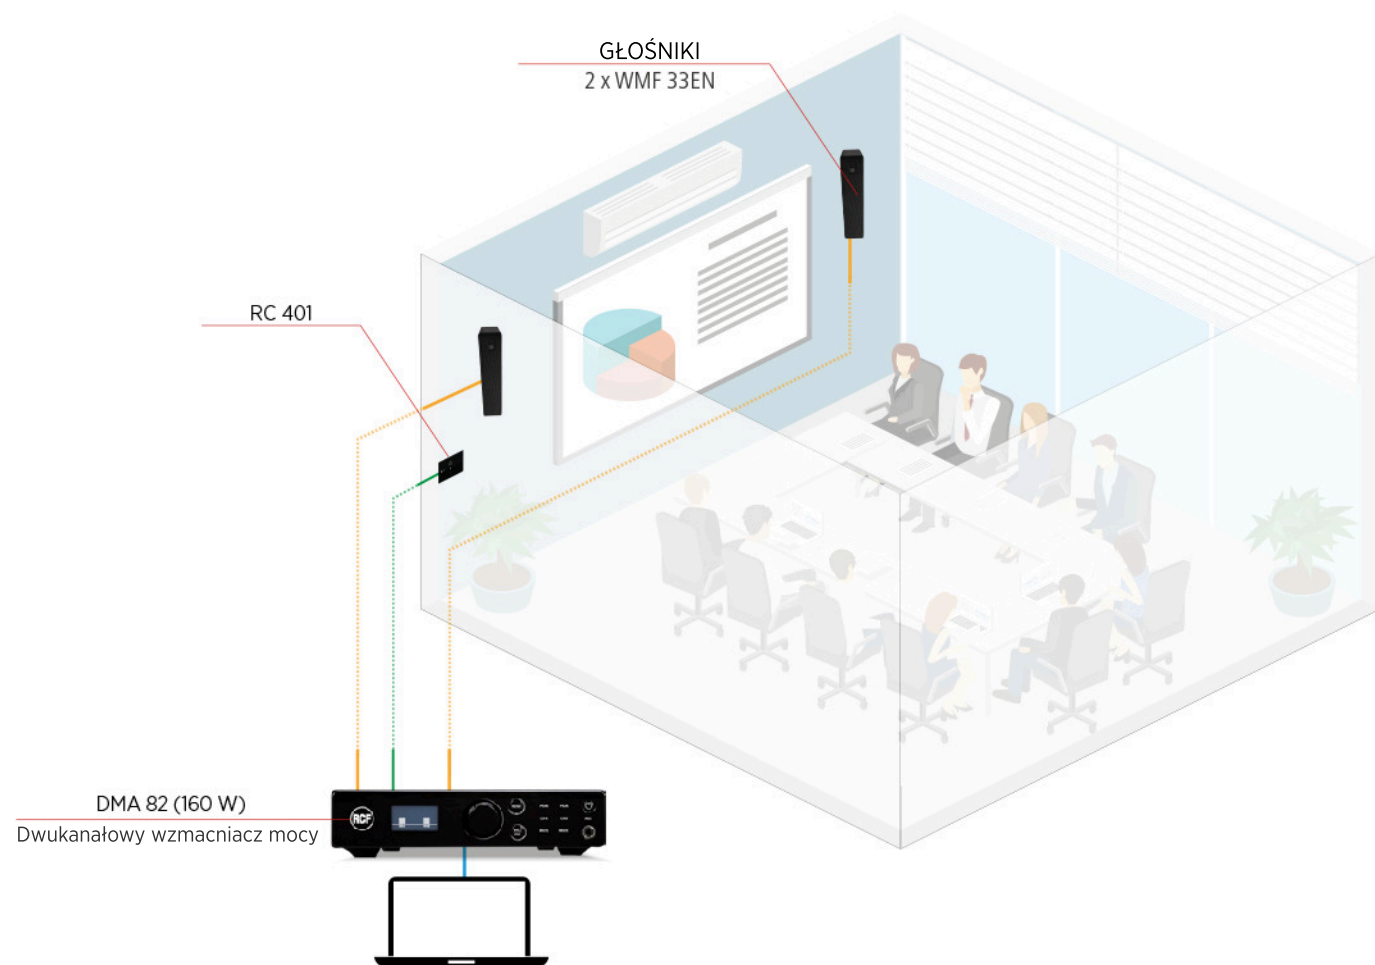

# SALA KONFERENCYJNA

System multimedialny dla sali konferencyjnej

STREFY	WZMACNIACZ	MOC	WYJ. LINIOWE	GŁOŚNIKI	STREFY	AKCESORIA
1	DMA 82	160 W	LOW IMP.	2 x WMF 33EN	SALA KONF.	RC 401

— Wyjście wzmacniacza — Wejście audio — Akcesoria