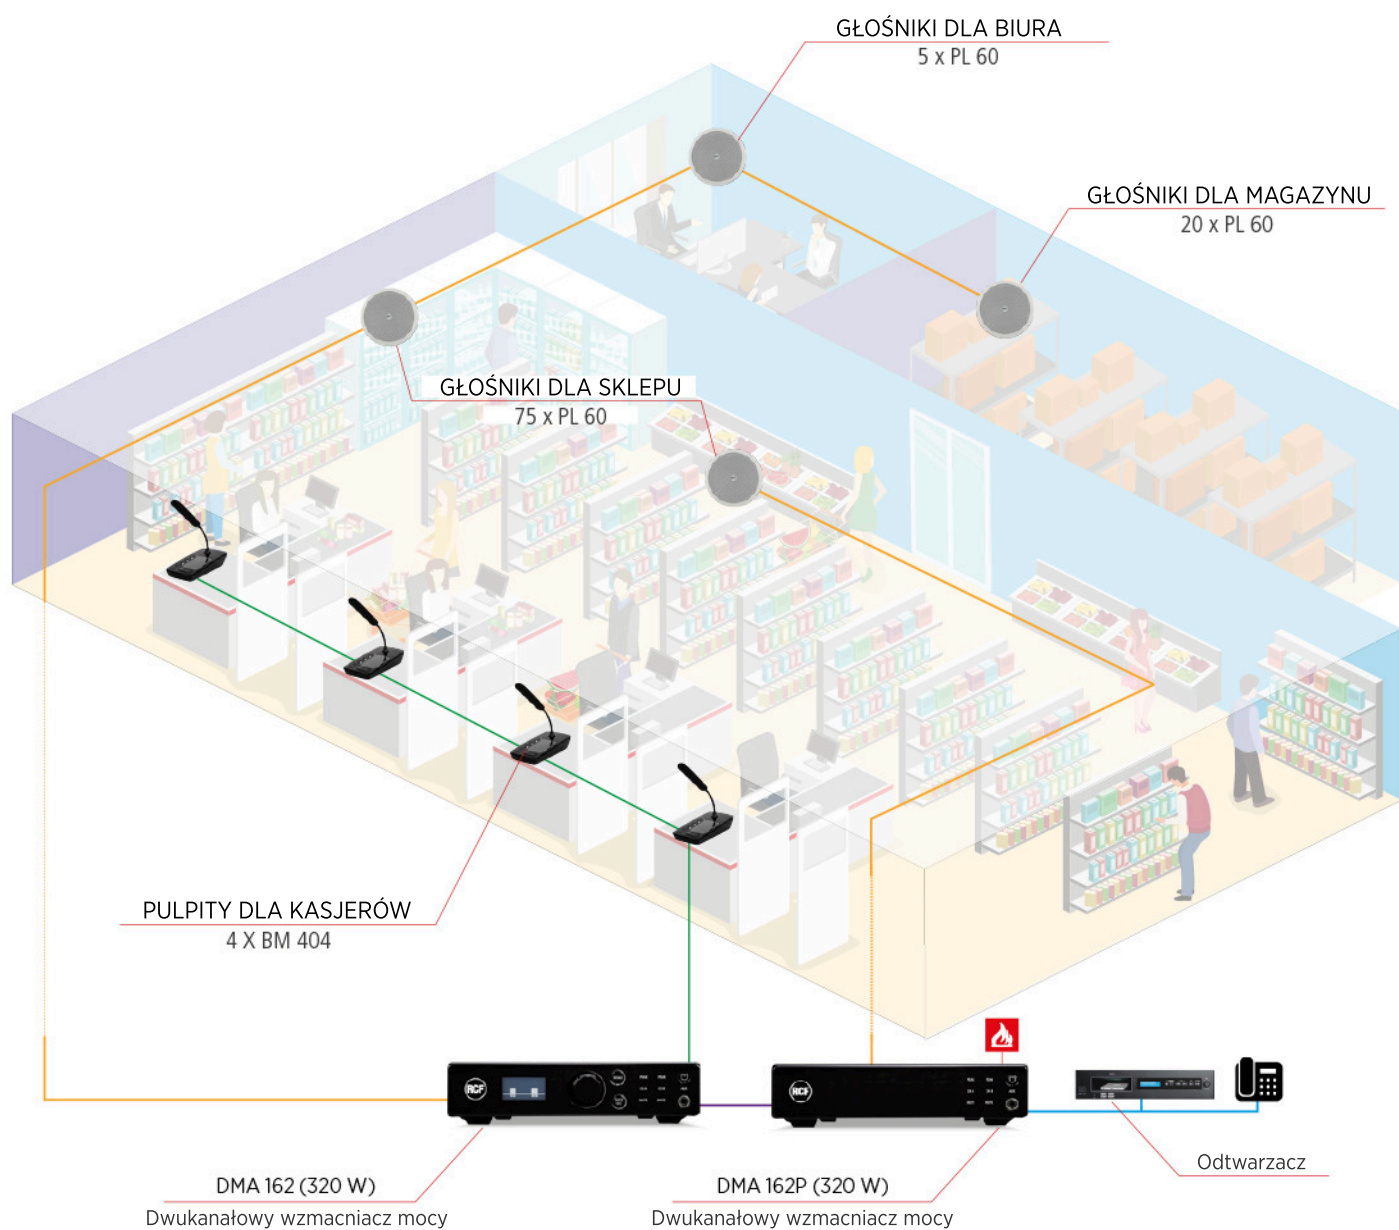

SUPERMARKET

Ogłoszenia na żywo oraz muzyka tła dla supermarketu.

STREFY	WZMACNIACZ	MOC	WYJ. LINIOWE	GŁOŚNIKI	STREFY	AKCESORIA
1	DMA 162	320 W	HI IMP.	25 x PL 60	SKLEP	4 X BM 404
			HI IMP.	5 x PL 60	BIURA	
	HI IMP.		20 x PL 60	MAGAZYN		
	HI IMP.		50 x PL 60	SKLEP		

— Wyjście wzmacniacza
 — Wejście audio
 — Akcesoria
 — 4 kan. magistrala audio
 — Komenda mute