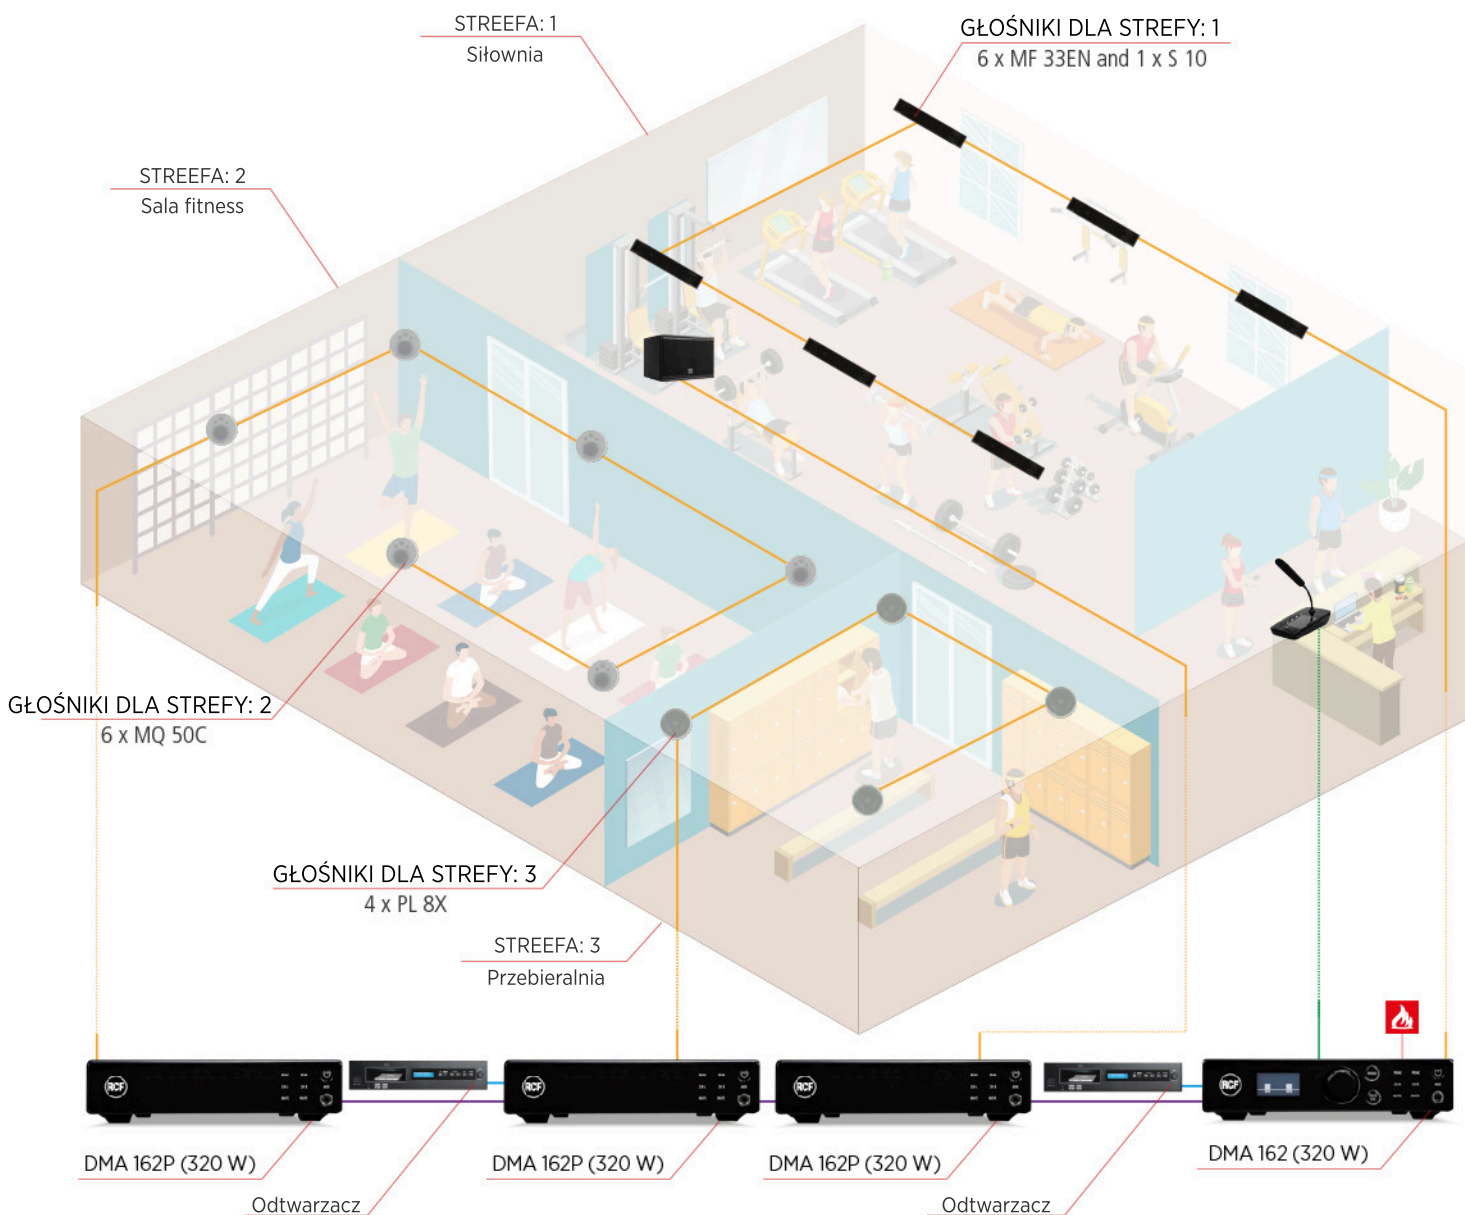

CENTRUM FITNESS

Muzyka tła dla centrum fitness.

STREFY	WZMACNIACZ	MOC	WYJ. LINIOWE	GŁOŚNIKI	STREFY	AKCESORIA
3	DMA 162	320 W	HI IMP.	6 x MF 33EN	1 SIŁOWNIA	BM 404
	DMA 162P		LOW IMP.	1 x S 10	2 SALA FITNESS	
	DMA 162P		HI IMP.	6 x MQ 50C	3 PRZEBIERALNIA	
	DMA 162P		HI IMP.	4 x PL 8X		

Wyjście wzmacniacza Wejście audio Akcesoria 4 kan. magistrala audio Komenda mute