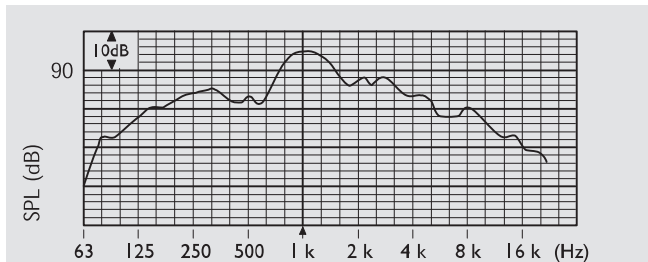

Pasma przenoszenia

Zamówienia - informacje	
LBC 3094/15 – Projektor dźwięku	LBC3094/15
Sprzęt	
LBC 1256/00 Zespół zacisków EVAC	LBC1256/00

Reprezentowana przez:

Poland
Robert Bosch Sp. z o.o.
Jutrzenki 105 str.
02-231 Warszawa
Phone: +48 22 715 4101
Fax: +48 22 715 4105
pl.securitysystems@bosch.com
www.boschsecurity.pl