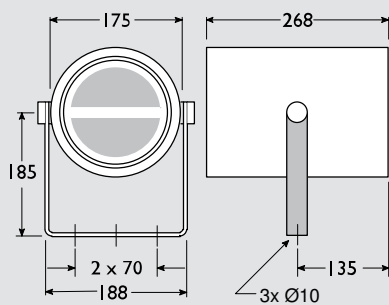

Dane techniczne

Parametry elektryczne*	
Moc maksymalna	15 W
Moc znamionowa	10 / 5 / 2,5 W
Poziom ciśnienia akustycznego przy mocy 10 W / 1 W (1 kHz, 1 m)	102 dB / 92 dB (SPL)
Efektywne pasmo przenoszenia (-10 dB)	140 Hz - 13 kHz
Kąt promieniowania przy 1 kHz / 4 kHz (-6 dB)	160° / 70°
Napięcie znamionowe	100 V
Impedancja znamionowa	1000 Ω
Połączenie	Kabel 4-żyłowy o dł. 2 m
* Parametry techniczne zgodnie z IEC 60268-5	

Parametry mechaniczne	
Wymiary (śr. x dł.)	175 x 268 mm
Ciężar	2,5 kg
Kolor	Biały (RAL 9010)

Parametry środowiskowe	
Temperatura pracy	-25°C ÷ +55°C
Temperatura przechowywania	-40°C ÷ +70°C
Wilgotność względna	<95%

Certyfikaty i świadectwa	
Region	Certyfikacja
Europa	CE
Odporność na wodę i kurz	IP 63, zgodnie z normą EN 60529

Planowanie

Wszystkie modele są wyposażone w kable połączeniowe z 4 żyłami w różnych kolorach. Każda żyła dołączona jest do innego odczepu uzwojenia pierwotnego transformatora dopasowującego 100 V. Umożliwia to wybór pełnej mocy wyjściowej, jej połowy lub jednej czwartej (tj. co 3 dB).

Wymiary