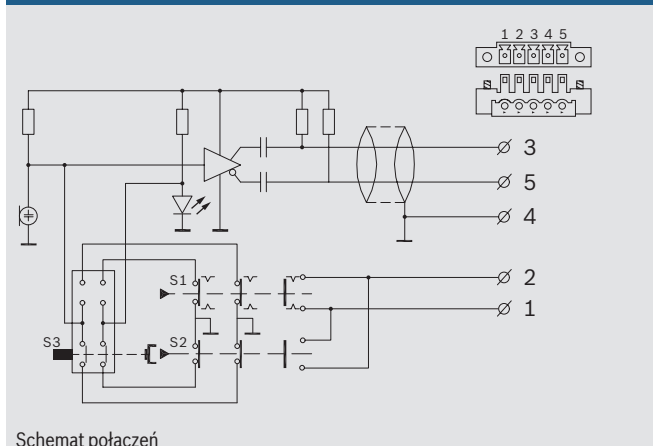

2 | PLE-1CS Stacja wywoławcza do wywołań ogólnych Plena

Dane techniczne

Parametry elektryczne	
Zasilanie fantomowe	
Napięcie zasilania	12 - 48 V
Pobór prądu	<8 mA
Parametry użytkowe	
Czułość	0,7 mV przy 85 dB SPL (2 mV / Pa)
Maks. wejściowy poziom natężenia dźwięku	110 dB SPL
Zniekształcenia	<0,6% (przy maks. sygnale wejściowym)
Równoważny poziom szumów wejściowych	28 dB SPLA (tzn. stosunek sygnał / szum 66 dBA przy poziomie odniesienia 1 Pa)
Pasma przenoszenia	100 Hz - 16 kHz
Impedancja wyjściowa	200 Ω

Parametry mechaniczne	
Wymiary (wys. x szer. x gł.)	40 x 100 x 235 mm
Ciężar	Ok. 1 kg
Kolor	Grafitowy z elementami srebrnymi
Długość wspornika z mikrofonem	390 mm
Długość kabla	2 m

Parametry środowiskowe	
Temperatura pracy	-10°C ÷ +45°C
Temperatura przechowywania	-40°C ÷ +70°C
Wilgotność względna	<95%

Certyfikaty i świadectwa	
Region	Certyfikacja
Europa	CE
Standardy bezpieczeństwa	zgodnie z EN 60065
Odporność	zgodnie z EN 55103-2
Emisja	zgodnie z EN 55103-1

Planowanie

Reprezentowana przez:

Poland
Robert Bosch Sp. z o.o.
Jutrzenki 105 str.
02-231 Warszawa
Phone: +48 22 715 4101
Fax: +48 22 715 4105
pl.securitysystems@bosch.com
www.boschsecurity.pl

© Robert Bosch Sp. z o.o./ Security Systems 2012 | Zastrzega się możliwość wprowadzania zmian
7824903947 | pl, V1, 20. Wrz 2012

Dołączone części	
Ilość	Element
1	PLE-1CS Stacja wywoławcza do wywołań ogólnych PLENA
Zamówienia - informacje	
PLE-1CS Stacja wywoławcza do wywołań ogólnych Plena	PLE-1CS